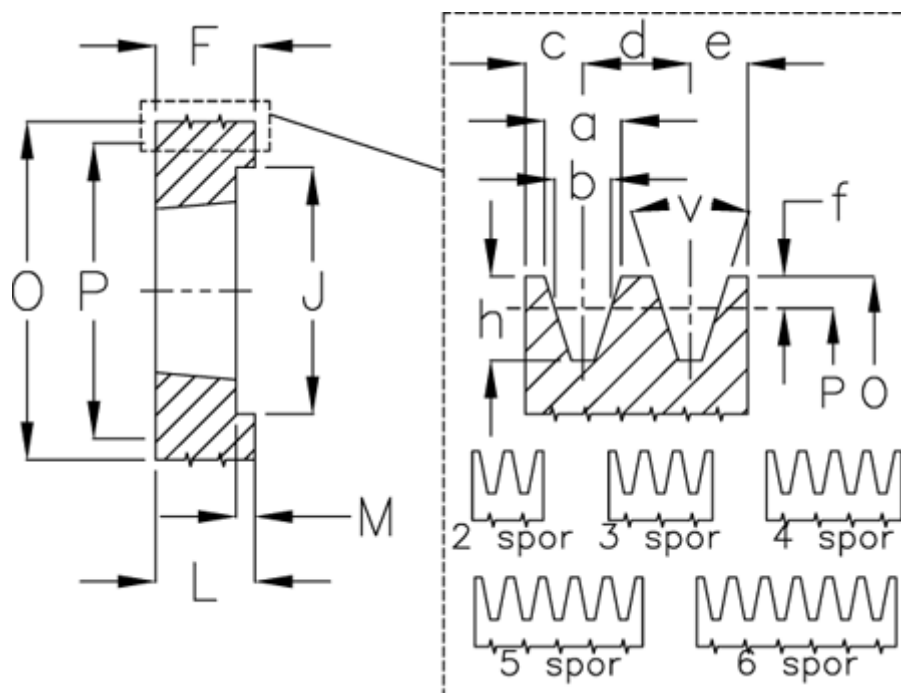

Varenummer: 604110010003
 Beskrivelse: Kileremsskive SPA 100/3 TL1610

Mål

a	= 12.7	F	= 25	P	= 100
Antal spor	= 3	For bøsning	= 1610	Type	= SPA
b	= 11.0	h	= 13.8	v	= 34 grader
Bøsning ø max.	= 42	J	= 66		
c	= 10.0	K	= -		
d	= 15	L	= 25		
e	= 10.0	m	= 25.0		
f	= 2.8	O	= 105.5		